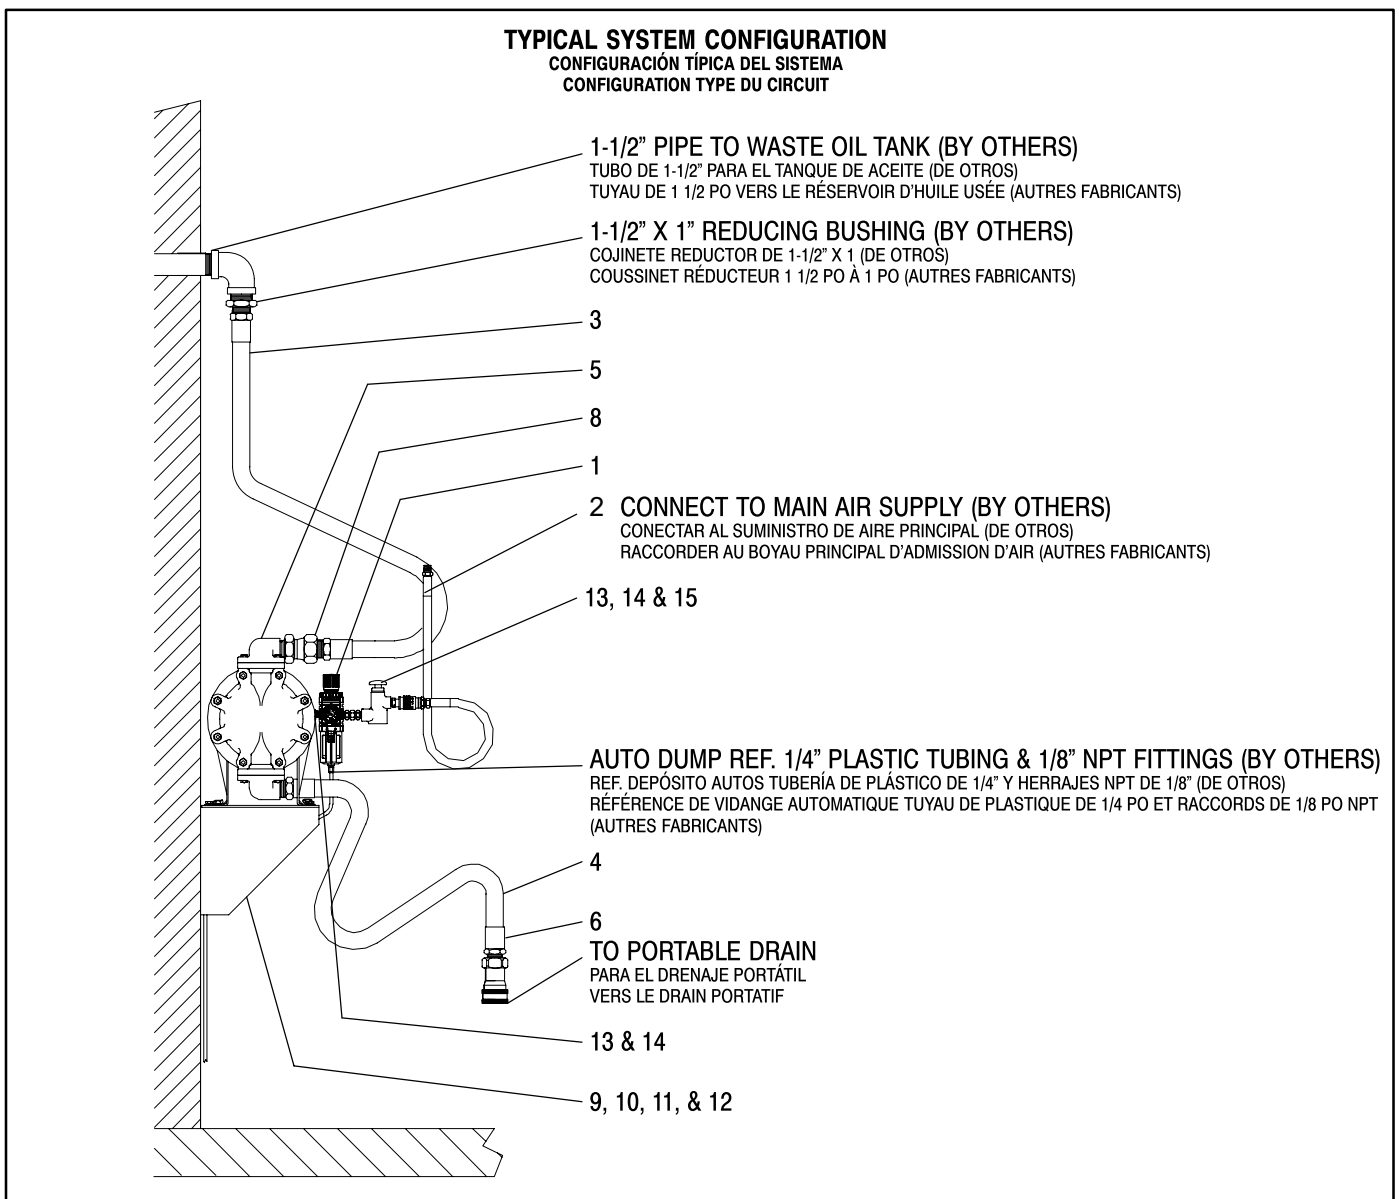

SYSTEM DIAGRAM

612999-4

DIAGRAMA DEL SISTEMA DIAGRAMME SYSTÈME

RELEASED / LIBERADO / DECHARGE: 7-01-10
REVISED / REVISADO / REVISE: 3-8-10
(REV. C)

1" WASTE OIL EVACUATION SYSTEM SISTEMA DE EVACUACIÓN DEL ACEITE DE DESECHO 1" SYSTÈME D'ÉVACUATION D'HUILE USÉE DE 1 PO

Item Elemento Article	Description (Size in Inches) Descripción (tamaño en pulgadas) Description (taille en pouces)	(Qty) (Cant.) (Quan.)	Part No. Número De Pieza Numero De Pieces
1	Air Line Filter/Regulator w/DRAIN	(1)	P39124-604
2	Hose Assembly (1/4")	(1)	622201-3
3	Hose Assembly (7/8")	(1)	628067-3
4	Hose Assembly (7/8")	(1)	628066-6
5	1" Diaphragm Pump	(1)	666100-362-C
6	Fluid Coupling (3/4")	(1)	92021
8	Swivel Union (1")	(1)	75368

Item Elemento Article	Description (Size in Inches) Descripción (tamaño en pulgadas) Description (taille en pouces)	(Qty) (Cant.) (Quan.)	Part No. Número De Pieza Numero De Pieces
9	Bracket	(1)	66100
10	Cap Screw (5/16" - 18 x 1-1/4" long)	(4)	Y6-56-C
11	Hex Nut (5/16" - 18)	(4)	Y12-5-C
12	Washer (5/16")	(8)	Y13-5-C
13	Nipple (Hex 1/4" - 18 N.P.T.F.-1)	(2)	1950
14	Swivel Union (1/4")	(2)	75364
15	Valve Assembly (1/4")	(1)	104391-2

3/4" BALL VALVE REF.
 REF. VÁLVULA DE BOLA DE
 3/4"
 RÉFÉRENCE DE VANNE À

3/4" ST. ELBOW REF.
 REF. CODO ST. 3/4"
 RÉFÉRENCE DE COUDE
 DROIT DE 3/4 PO